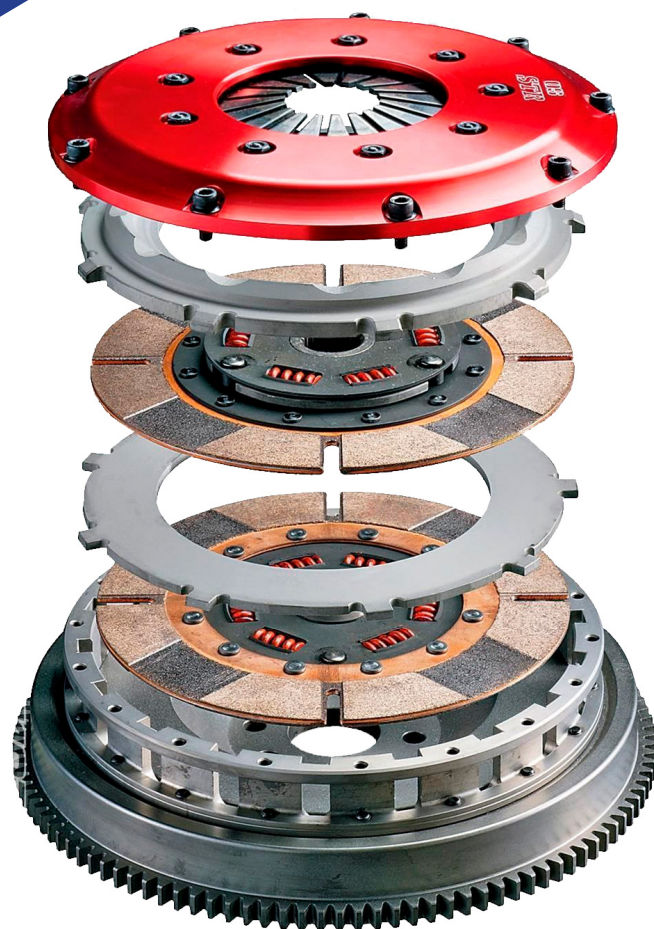

Cmaq

*Conjunto do
Sistema de Embreagem*

Capa de Platô /
Chapéu Chinês

Disco de
Embreagem

Disco de
Embreagem

Clique na Máquina
para acessar o site

O que a RT faz?

Platô

Placa Intermediária

Volante

Clique na Máquina
para acessar o site

Prensa Para Embreagem - PB, especialmente desenvolvida para recuperadora e remanufatura de embreagens. Com ela é possível rebitar placas de platô, chapéu chinês das linhas que as prensas convencionais manuais exigem.