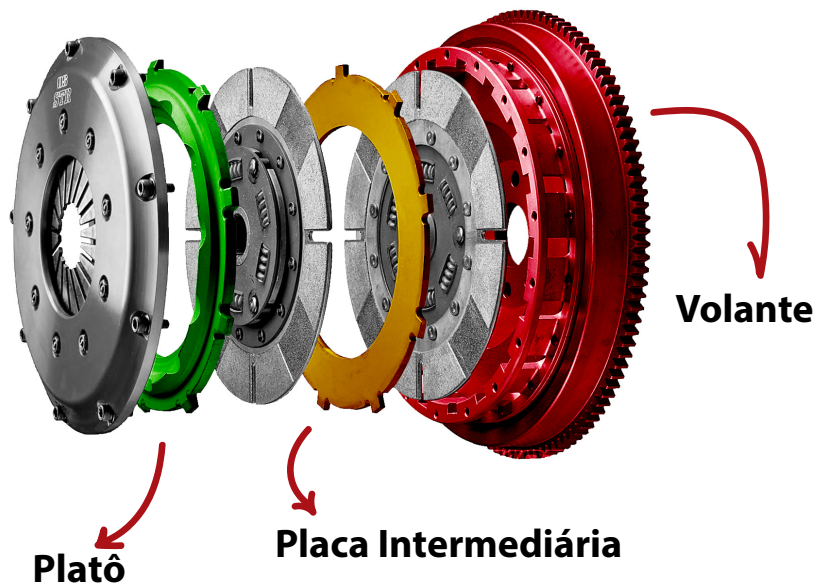

Cmaq

*Conjunto do
Sistema de Embreagem*

Capa de Platô /
Chapéu Chinês

Disco de
Embreagem

Disco de
Embreagem

Clique na Máquina
para acessar o site

O que a RT faz?

Platô

Placa Intermediária

Volante

Clique na Máquina
para acessar o site

Prensa Para Embreagem - PB, especialmente desenvolvida para recuperadora e remanufatura de embreagens. Com ela é possível rebitar placas de platô, chapéu chinês das linhas que as prensas convencionais manuais exigem.