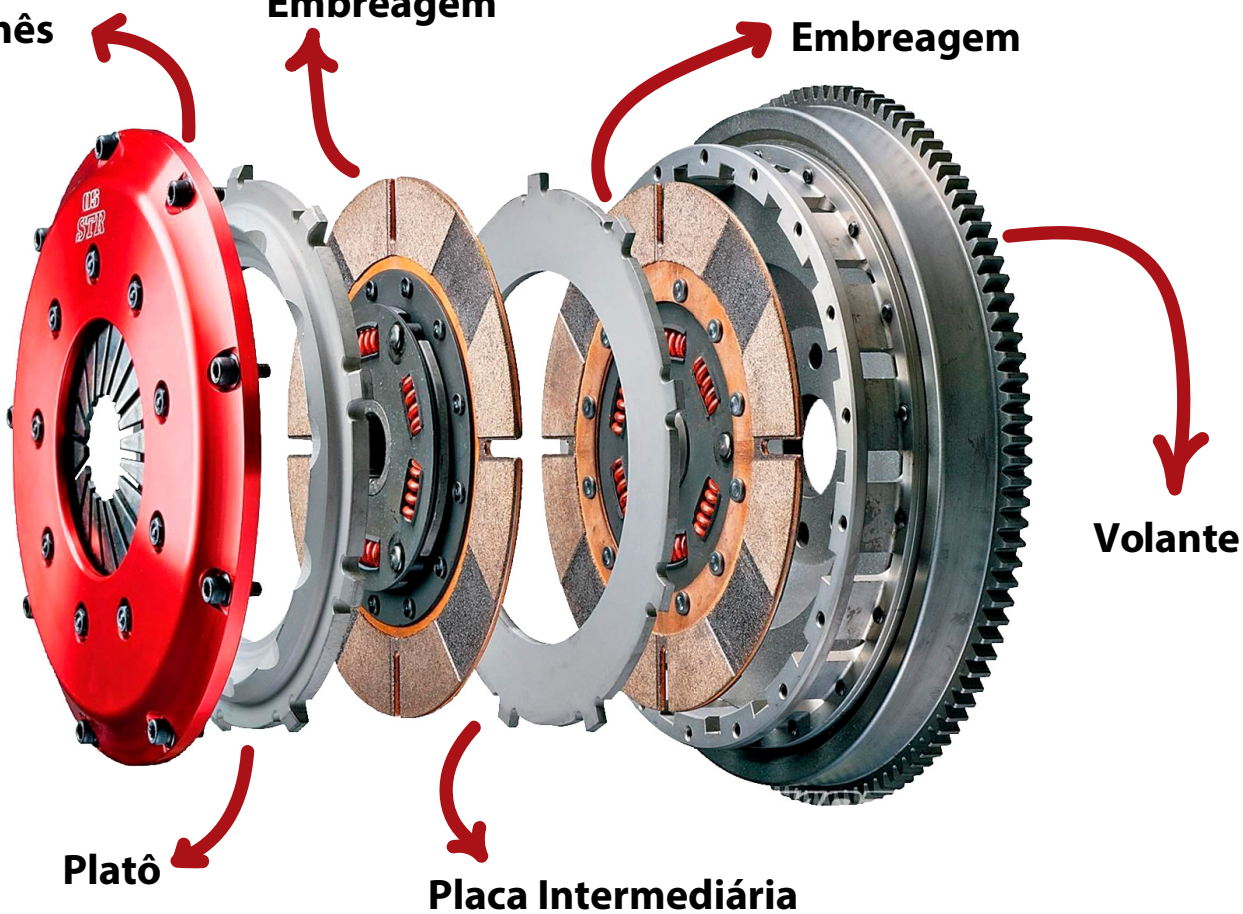

Cmaq

*Conjunto do
Sistema de Embreagem*

Capa de Platô /
Chapéu Chinês

Disco de
Embreagem

Disco de
Embreagem

Clique na Máquina
para acessar o site

O que a RT faz?

Platô

Placa Intermediária

Volante

Clique na Máquina
para acessar o site

Prensa Para Embreagem - PB, especialmente desenvolvida para recuperadora e remanufatura de embreagens. Com ela é possível rebitar placas de platô, chapéu chinês das linhas que as prensas convencionais manuais exigem.